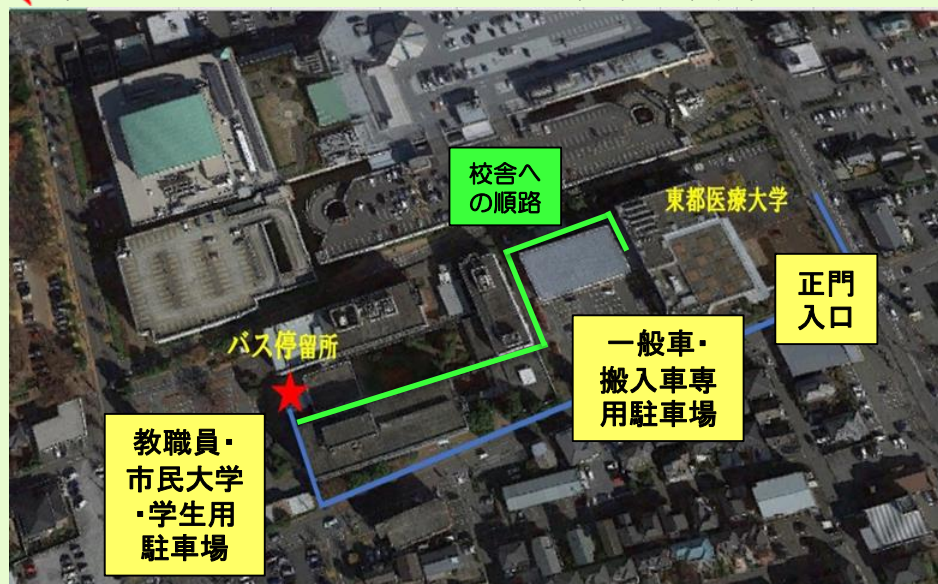

# 11月17日スクールバスダイヤ表

## ◆籠原方面

籠原駅南口		東都医療大学			籠原駅南口
9:45	→	10:00			
10:35	→	10:50	14:20	→	14:35
12:45	→	13:00	15:00	→	15:15
			16:15	→	16:30

## ◆武川、森林公園方面

森林公園駅北口		武川駅		東都医療大学			武川駅		森林公園駅北口
10:10	→	10:45	→	11:00					
12:10	→	12:45	→	13:00					
					14:10	→	14:25	→	15:00
					16:15	→	16:30	→	17:05

★印の位置がスクールバスの乗車・降車位置です。